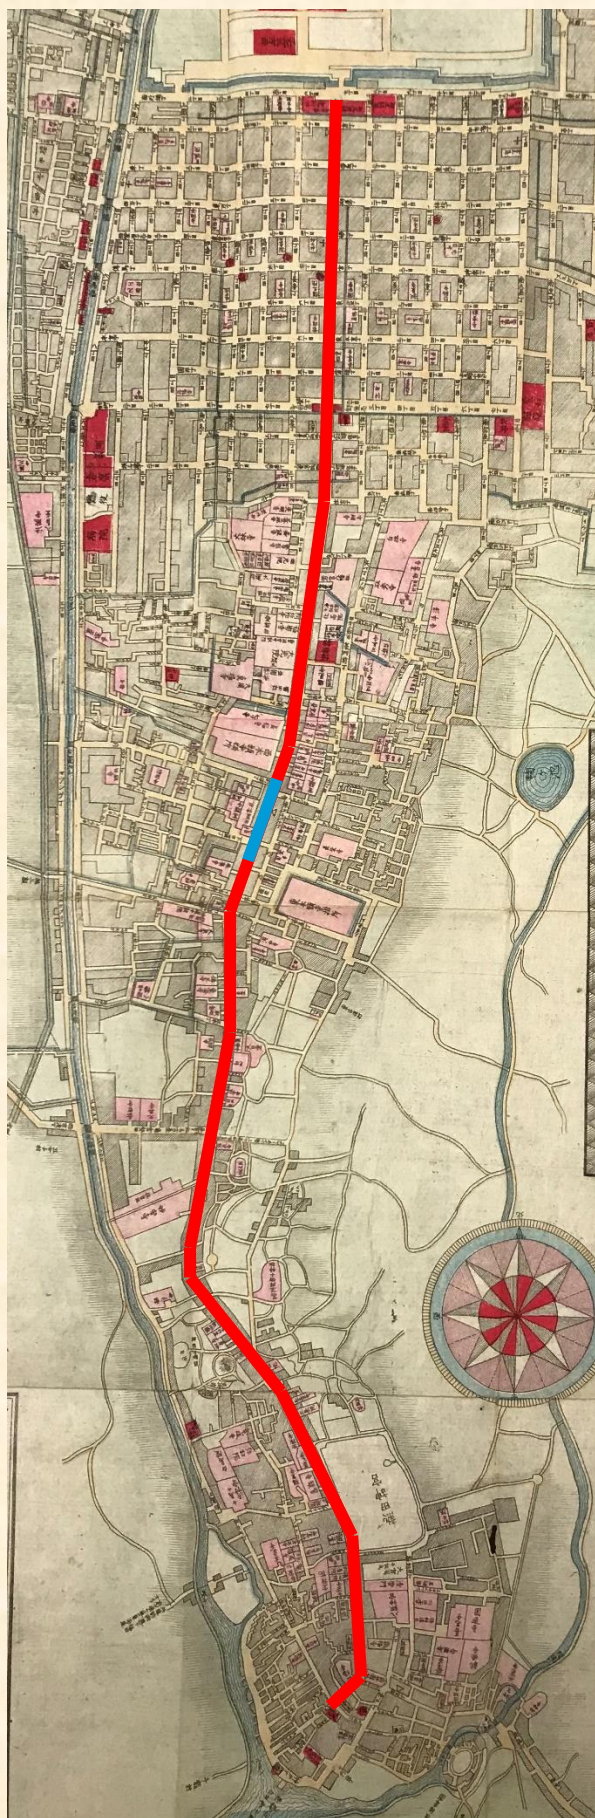

「愛知縣名古屋明細圖」(明治10年) ～抜粋～

本町通りを赤線で、  
橘町界隈を青線で  
示します。